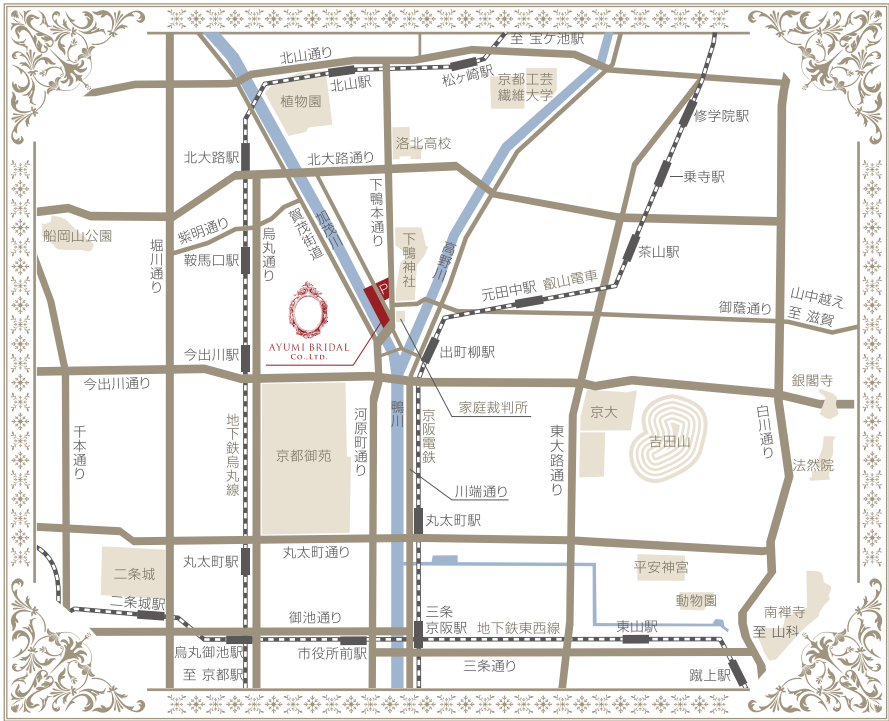

# AYUMI BRAIDAL ACCESS MAP

車でお越しの方：名神高速「京都東I.C.」より約30分  
「京都南I.C.」より約30分

電車でお越しの方：京阪電鉄「出町柳駅」より徒歩5分

AYUMI BRIDAL  
Co.,LTD.

〒606-0802 京都府京都市左京区下鴨宮崎町172-2 TEL 075-712-3200