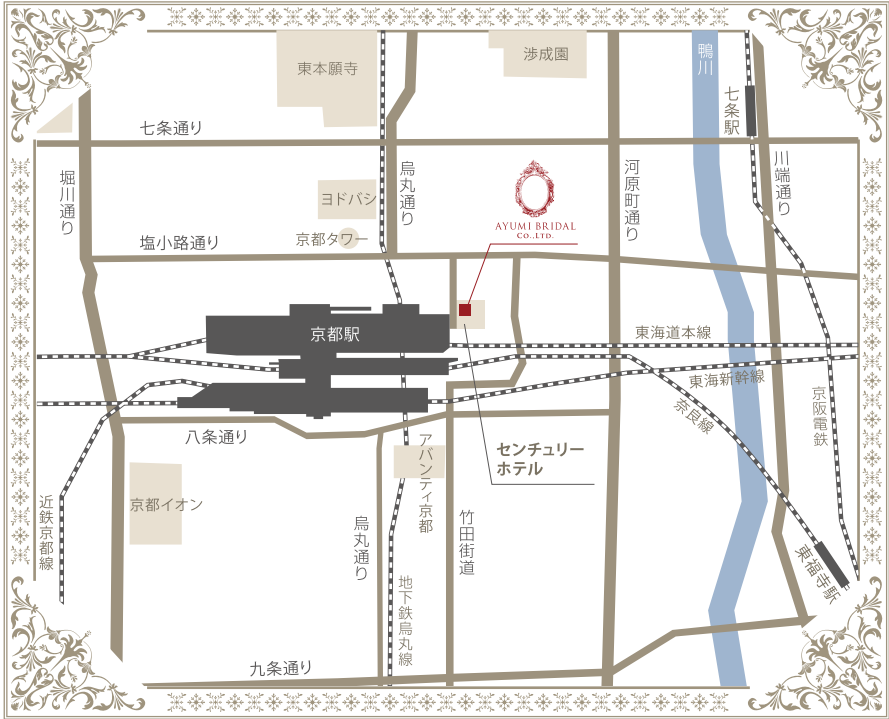

AYUMI BRIDAL ACCESS MAP

車でお越しの方：名神高速道路「京都南I.C.」より約20分

駐車場は京都センチュリーホテルのお客様ガレージをご利用ください。

電車でお越しの方：「JR京都駅」から中央口から、東へ徒歩2分

AYUMI BRIDAL
Co.,LTD.

〒600-8216 京都府京都市下京区東塩小路町680 京都センチュリーホテル 2F TEL.075-365-2200