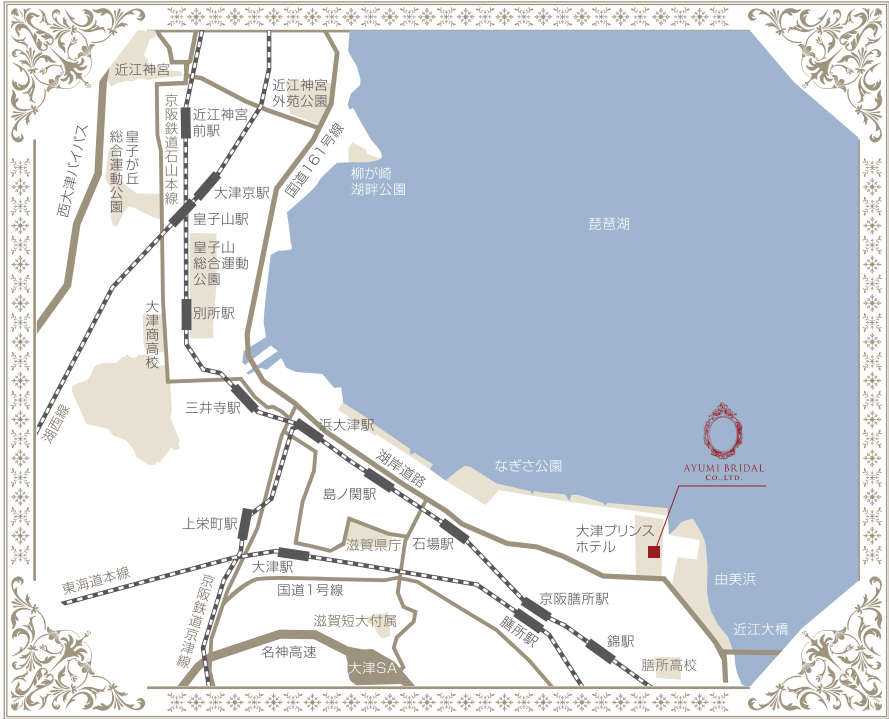

AYUMI BRAIDAL ACCESS MAP

車でお越しの方：「名神高速道路大津I.C.」より15分
「京滋バイパス石山I.C.」から20分

駐車場は大津プリンスホテルのお客様ガレージをご利用ください。

電車でお越しの方：「JR大津駅」からタクシーで10分
「湖西線大津京駅」からタクシーで15分

AYUMI BRIDAL
Co., Ltd.

〒520-8520 滋賀県大津市におの浜4丁目7-7 大津プリンスホテル1F TEL.077-522-2330